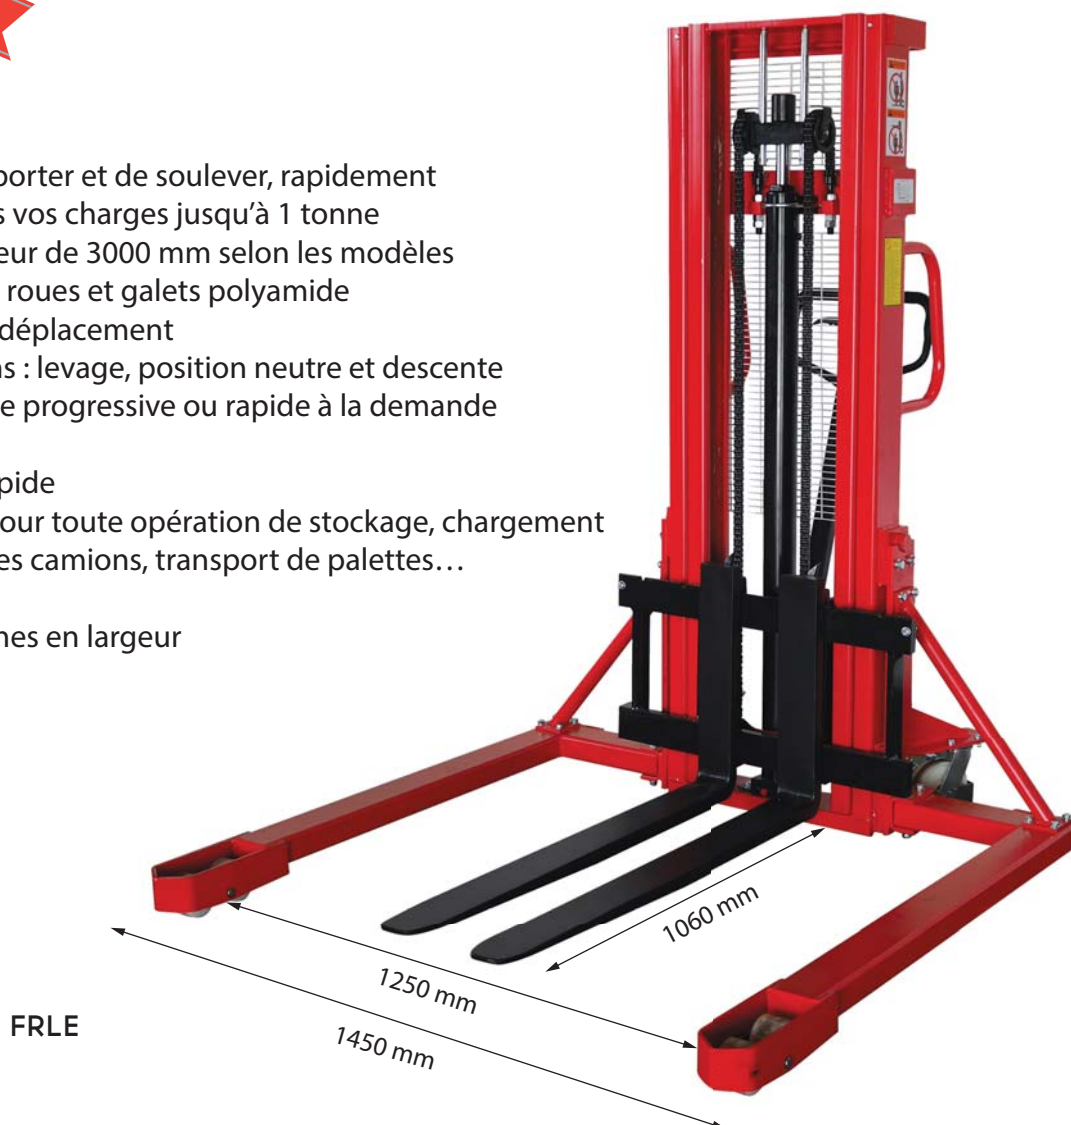

GERBEURS MANUELS

HMS FRLE

Les + produit :

- Il permet de transporter et de soulever, rapidement et facilement toutes vos charges jusqu'à 1 tonne et jusqu'à une hauteur de 3000 mm selon les modèles
- Equipé de série de roues et galets polyamide afin de faciliter son déplacement
- Poignée 3 positions : levage, position neutre et descente
- Vitesse de descente progressive ou rapide à la demande
- Frein de parking
- Pédale de levée rapide
- Un modèle idéal pour toute opération de stockage, chargement et déchargement des camions, transport de palettes...
- Robuste et fiable
- Réglage des fourches en largeur

Modèle		HMS10/1600 FRLE	HMS10/2500 FRLE	HMS10/3000 FRLE
Capacité	kg	1000	1000	1000
Centre de gravité	mm	500	500	500
Hauteur d'élévation	mm	1600	2500	3000
Hauteur fourches abaissées	mm	30	30	30
Hauteur mât abaissé	mm	2080	1838	2080
Hauteur du mât déployé	mm	2080	2925	3420
Longueur fourches	mm	1060	1060	1060
Largeur fourches	mm	140	140	140
Largeur extérieure fourches mini / maxi	mm	210 / 800	210 / 800	210 / 800
Longueur hors tout	mm	1560	1560	1560
Largeur du mât	mm	600	600	600
Garde au sol	mm	25	25	25
Vitesse de levée par coup de pompe	mm	25	25	25
Poids	kg	294	314	345